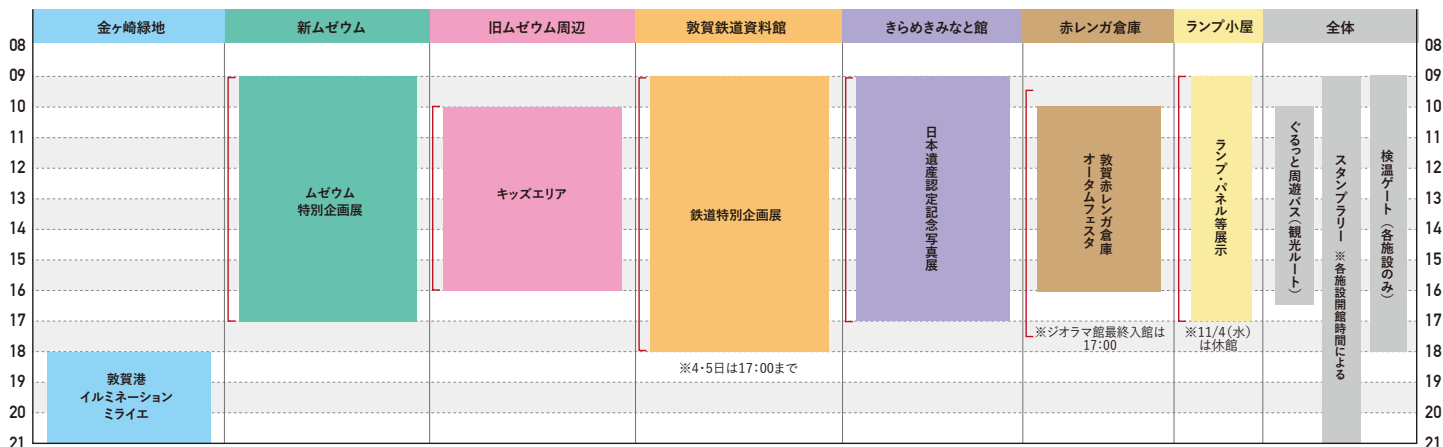

TIME TABLE

11月3日(火・祝) 施設開館時間

11月4日(水)~6日(金) 施設開館時間

11月7日(土)、8日(日) 施設開館時間