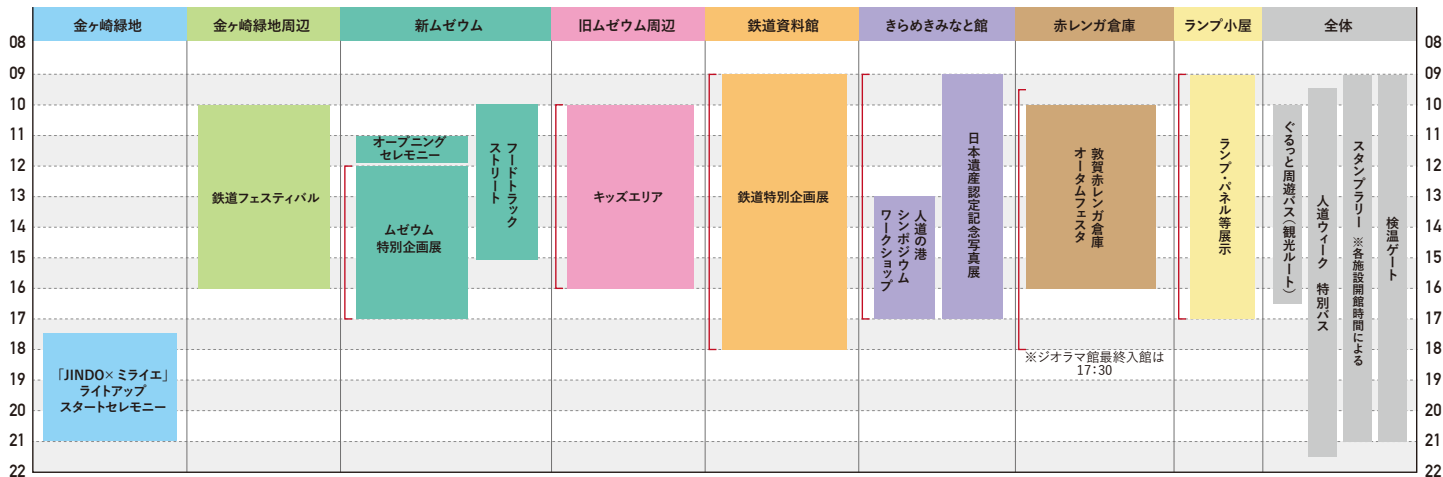

TIME TABLE

11月3日(火・祝) 施設開館時間

11月4日(水)~6日(金) 施設開館時間

11月7日(土)、8日(日) 施設開館時間